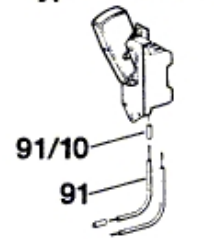

Typ 0 611 208 0.. = UBH 6-35

Stand } 84-09
Issue } 94-09

Alte Ausführung
Old Execution
Ancien Exécution
Veja Ejecución

Neue Ausführung
New Execution
Nouvelle Exécution
Nueva Ejecución

Typ 11208 034

* mit Loctite 222 sichern
secure with Loctite 222