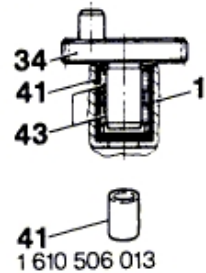

Typ 0 611 208 0.. = UBH 6-35

Stand } 84-09
Issue } 94-09

Alte Ausführung
Old Execution
Ancien Exécution
Veja Ejecución

Neue Ausführung
New Execution
Nouvelle Exécution
Nueva Ejecución

Typ 11208 034

* mit Loctite 222 sichern
secure with Loctite 222