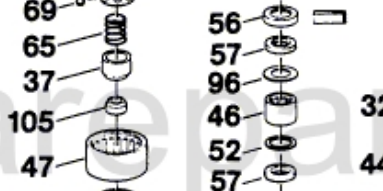

Typ 0 611 208 0.. = UBH 6-35

Stand } 84-09
Issue } 94-09

Alte Ausführung
Old Execution
Ancien Exécution
Veja Ejecución

Neue Ausführung
New Execution
Nouvelle Exécution
Nueva Ejecución

Typ 11208 034

* mit Loctite 222 sichern
secure with Loctite 222