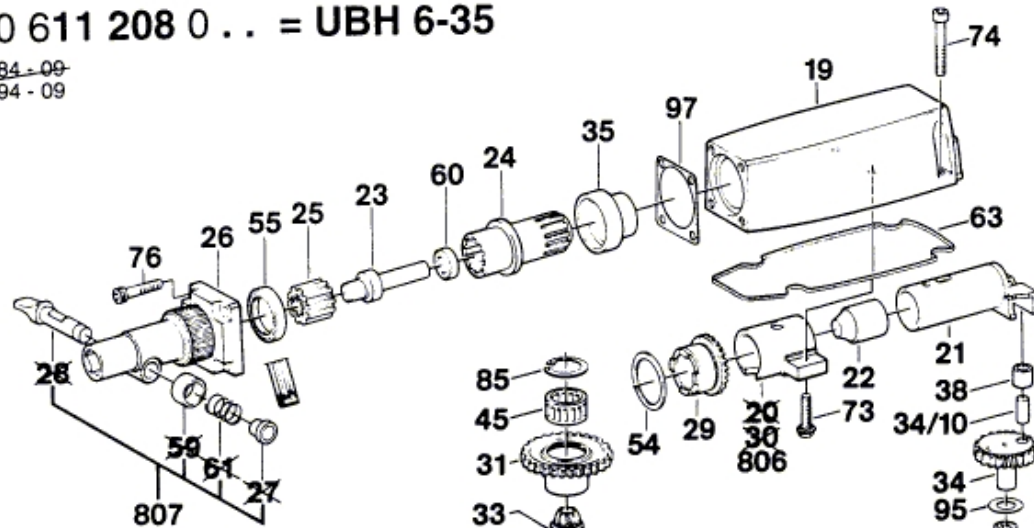

Typ 0 611 208 0.. = UBH 6-35

Stand } 84-09
Issue } 94-09

Alte Ausführung
Old Execution
Ancien Exécution
Veja Ejecución

Neue Ausführung
New Execution
Nouvelle Exécution
Nueva Ejecución

Typ 11208 034

* mit Loctite 222 sichern
secure with Loctite 222