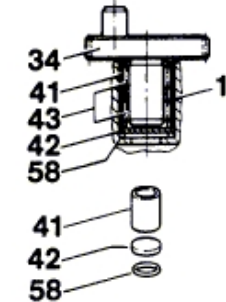

Typ 0 611 208 0.. = UBH 6-35

Stand } 84-09
Issue } 94-09

Alte Ausführung
Old Execution
Ancien Exécution
Veja Ejecución

Neue Ausführung
New Execution
Nouvelle Exécution
Nueva Ejecución

Typ 11208 034

* mit Loctite 222 sichern
secure with Loctite 222