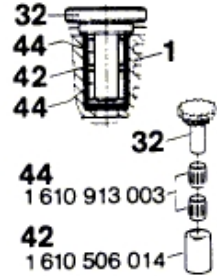

Typ 0 611 208 0.. = UBH 6-35

Stand } 84-09
Issue } 94-09

Alte Ausführung
Old Execution
Ancien Exécution
Veja Ejecución

Neue Ausführung
New Execution
Nouvelle Exécution
Nueva Ejecución

Typ 11208 034

* mit Loctite 222 sichern
secure with Loctite 222

Änderungen vorbehalten
Modifications reserved
Modifications réservées
Salvo modificaciones
Robert Bosch GmbH
Geschäftsbereich Elektrowerkzeuge
D 70745 Leinfelden-Echterdingen