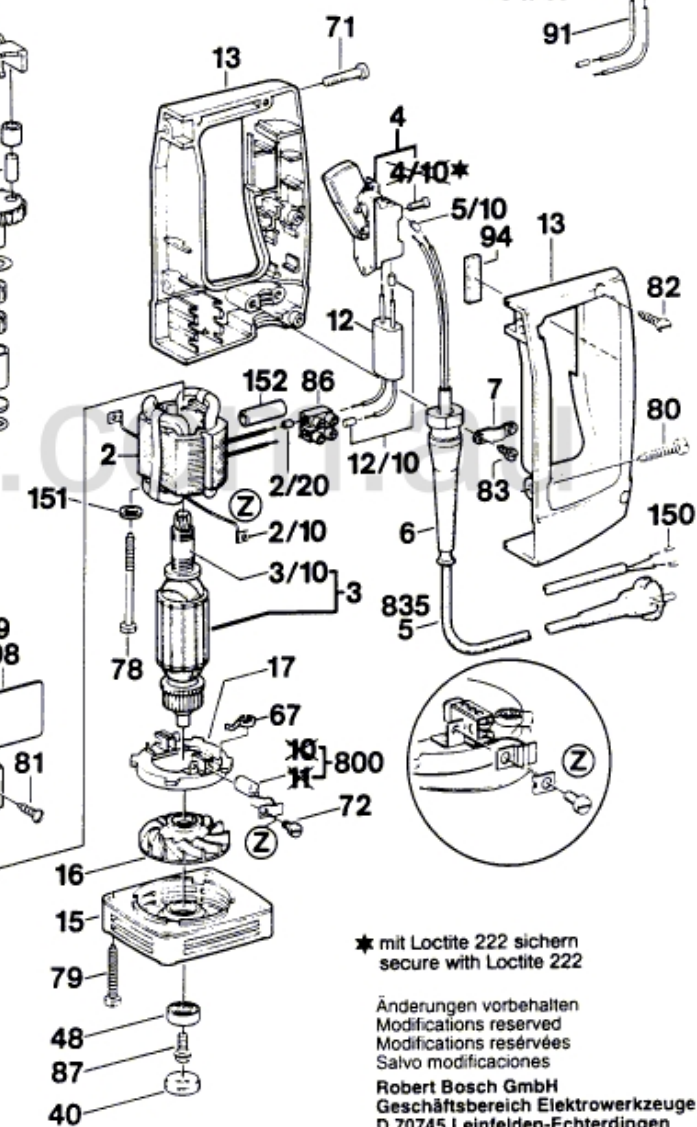

Typ 0 611 208 0.. = UBH 6-35

Stand } 84-09
Issue } 94-09

Alte Ausführung
Old Execution
Ancien Exécution
Veja Ejecución

Neue Ausführung
New Execution
Nouvelle Exécution
Nueva Ejecución

Typ 11208 034

* mit Loctite 222 sichern
secure with Loctite 222

Änderungen vorbehalten
Modifications reserved
Modifications réservées
Salvo modificaciones
Robert Bosch GmbH
Geschäftsbereich Elektrowerkzeuge
D 70745 Leinfelden-Echterdingen